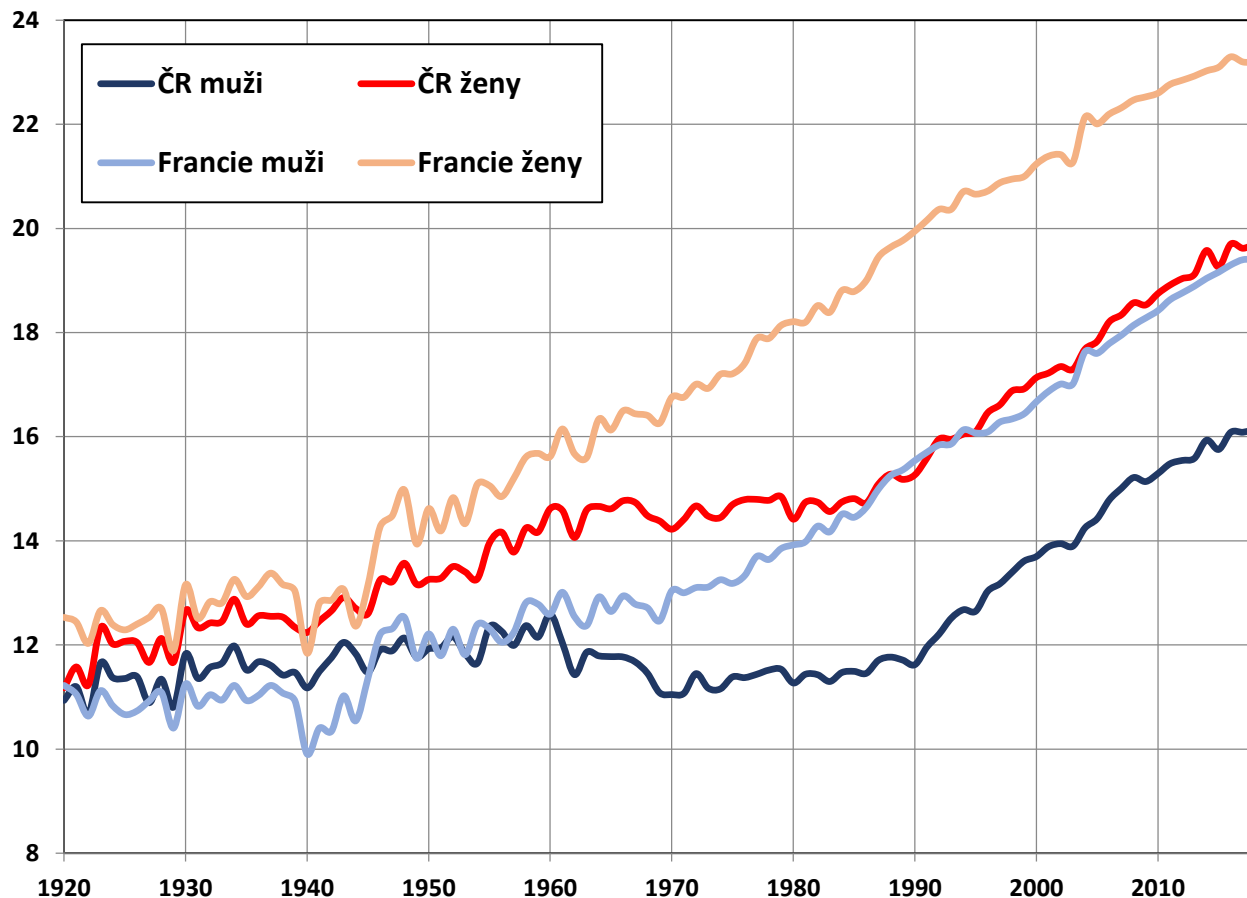

Česká republika: věkové složení v letech 1989 a 2019

Úhrnná plodnost ČR

Kde se rodí
nejvíc dětí?

Úhrnná plodnost
v ČR = 1,71

Diferenciace velikostních kategorií obcí dle podílů dětí a seniorů

Osoby starší 80 let

1989

2,4%
populace

180 tisíc
osob

2019

4%
populace

433 tisíc
osob

Střední délka života ve věku 65 let

Kolika let se
dožijeme?
*A kdo může být
vzorem?*