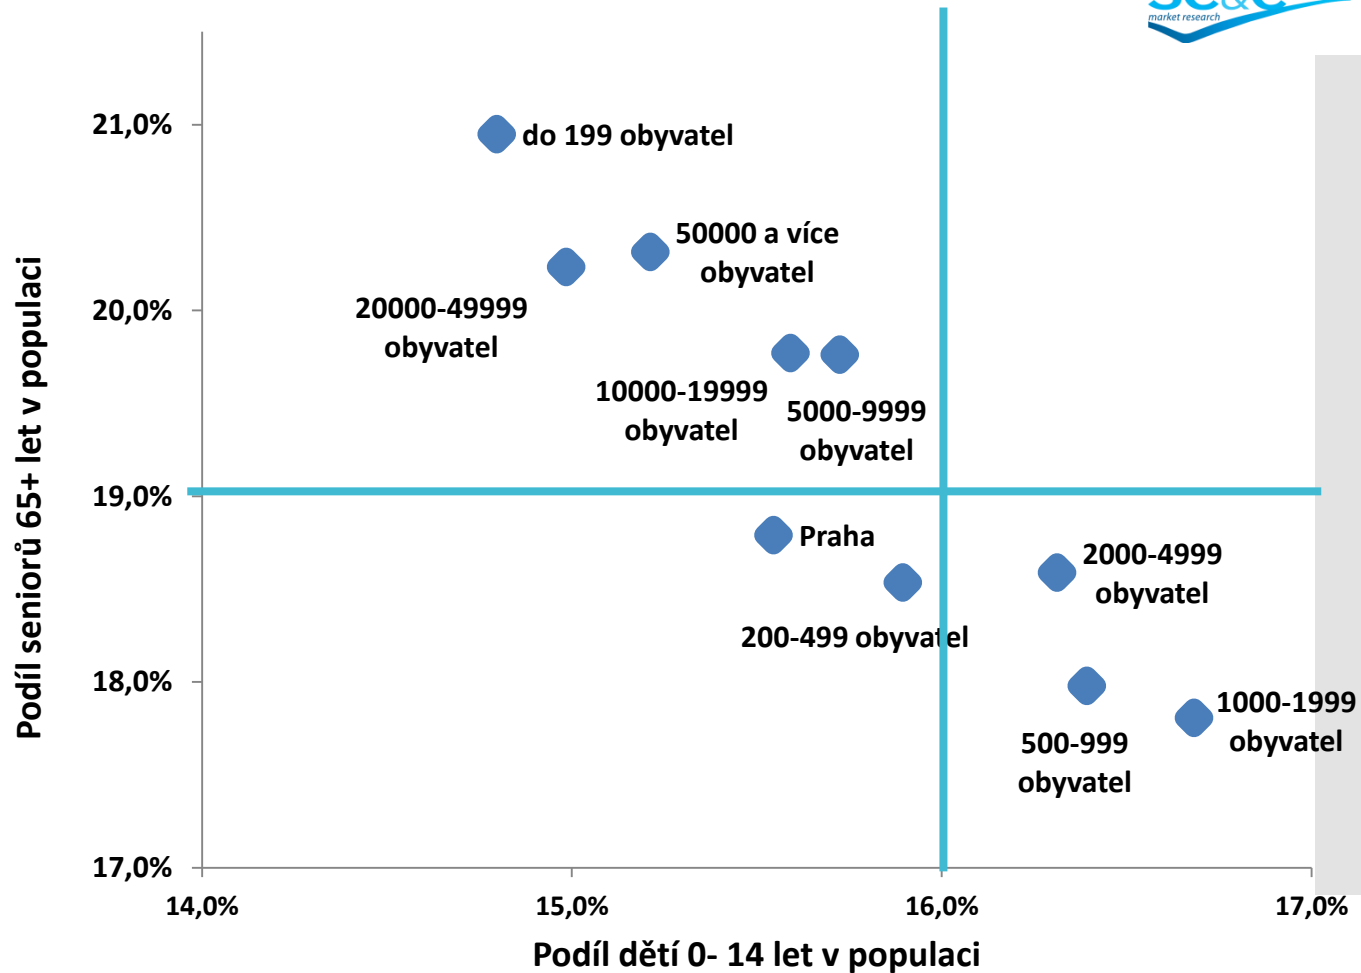

Demografický webový portál - *kolik nás v obci bylo, je a bude?*

22. listopadu 2019

Mgr. Jana Hamanová
ředitelka výzkumu SC&C

K čemu vlastně slouží demografie?

- Pro zajištění plynulého a efektivního fungování a hospodaření obce
- Včas můžete předvídat potenciální úskalí a předcházet negativním důsledkům vývoje, případně je minimalizovat

Česká republika: věkové složení v letech 1989 a 2019

Úhrnná plodnost ČR

Kde se rodí
nejvíc dětí?

Úhrnná plodnost
v ČR = 1,71

Diferenciace velikostních kategorií obcí dle podílů dětí a seniorů

Osoby starší 80 let

1989

2,4%
populace

180 tisíc
osob

2019

4%
populace

433 tisíc
osob

Střední délka života ve věku 65 let

Kolika let se
dožijeme?
*A kdo může být
vzorem?*

Potřebujete
ale i výzkum!

Tušíte, kolik osob u Vás
v obci by rádo ve stáří
využívalo dům
s pečovatelskou službou?

Výzkum SC&C (leden 2018, N = 1677)

Jak si představují lidé svou budoucnost?

A co
budoucnost?