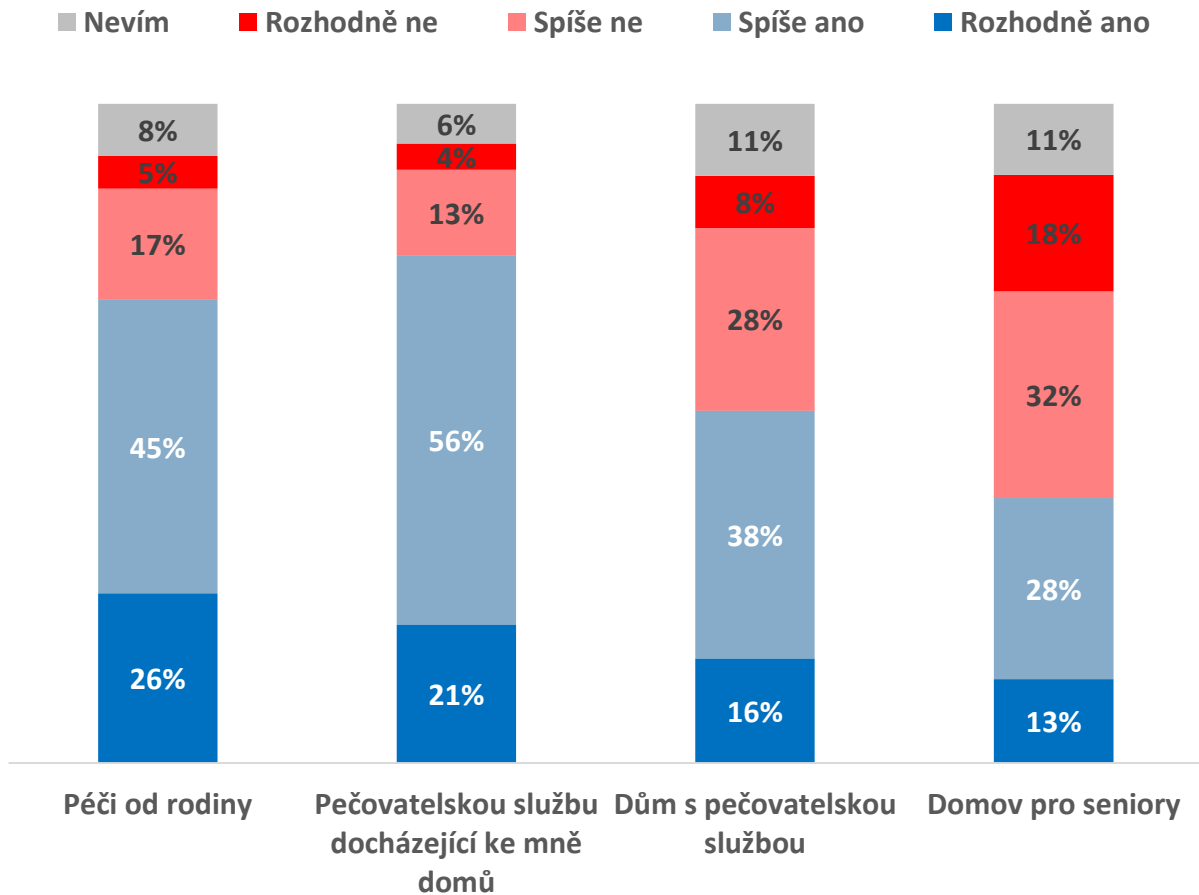

Česká republika: věkové složení v letech 1989 a 2019

Úhrnná plodnost ČR

Kde se rodí
nejvíc dětí?

Úhrnná plodnost
v ČR = 1,71

Diferenciace velikostních kategorií obcí dle podílů dětí a seniorů

Osoby starší 80 let

1989

2,4%
populace

180 tisíc
osob

2019

4%
populace

433 tisíc
osob

Střední délka života ve věku 65 let

Kolika let se
dožijeme?
*A kdo může být
vzorem?*

Potřebujete
ale i výzkum!

Tušíte, kolik osob u Vás
v obci by rádo ve stáří
využívalo dům
s pečovatelskou službou?

Výzkum SC&C (leden 2018, N = 1677)

Jak si představují lidé svou budoucnost?

A co
budoucnost?

Demografický portál pro municipality

Projekt TAČR

Demo- grafický webový portál

- 2 sekce:
 - Děti - předškolní vzdělávání
 - Senioři – stárnutí populace a možnosti podpůrných služeb
- Výstupy umožní rychlé získání informace o obci a očekávaném vývoji do roku 2025
- Cílem je soustředit potřebné informace na jednom místě