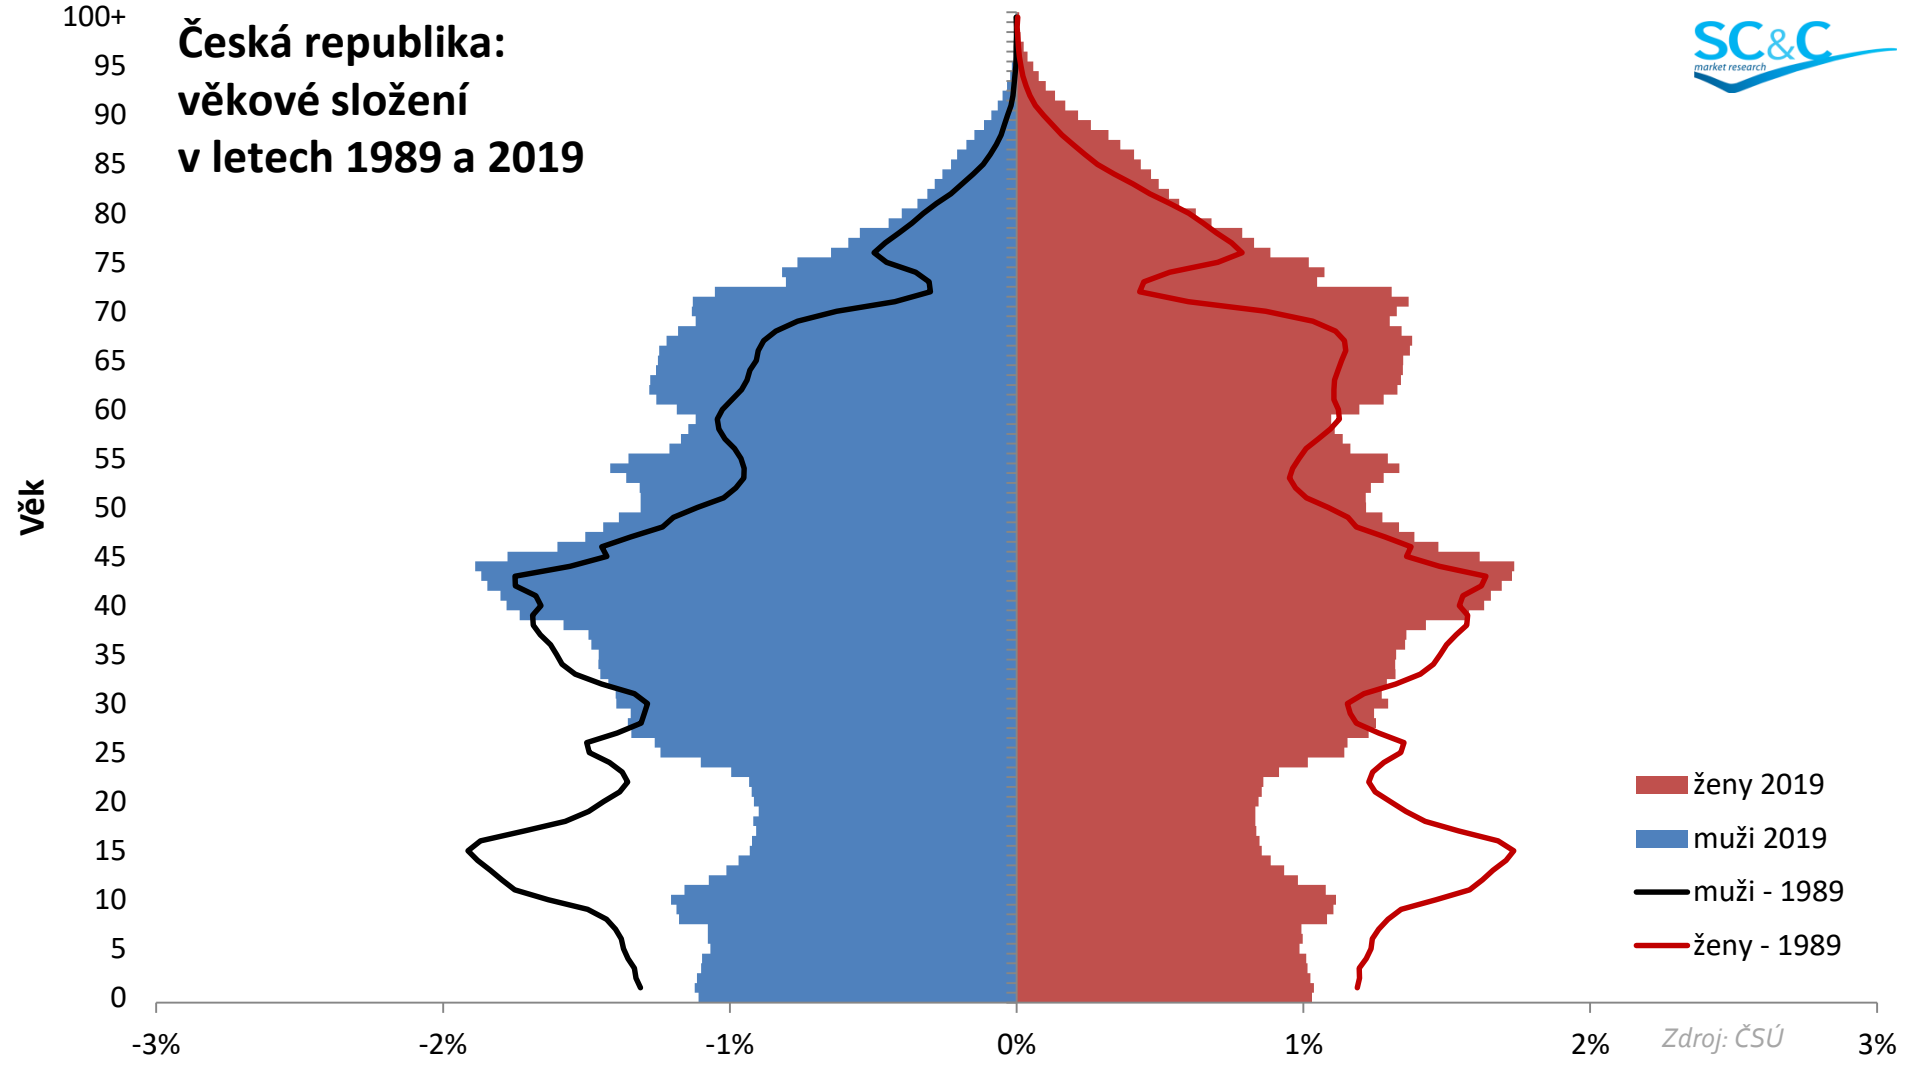

Demografický webový portál - *kolik nás v obci bylo, je a bude?*

22. listopadu 2019

Mgr. Jana Hamanová
ředitelka výzkumu SC&C

K čemu vlastně slouží demografie?

- Pro zajištění plynulého a efektivního fungování a hospodaření obce
- Včas můžete předvídat potenciální úskalí a předcházet negativním důsledkům vývoje, případně je minimalizovat

Česká republika: věkové složení v letech 1989 a 2019

Úhrnná plodnost ČR

Kde se rodí
nejvíc dětí?

Úhrnná plodnost
v ČR = 1,71

Diferenciace velikostních kategorií obcí dle podílů dětí a seniorů

Osoby starší 80 let

1989

2,4%
populace

180 tisíc
osob

2019

4%
populace

433 tisíc
osob

Střední délka života ve věku 65 let

Kolika let se
dožijeme?
*A kdo může být
vzorem?*