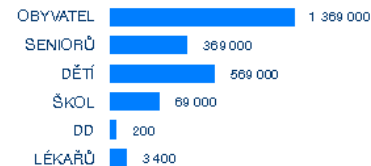

Vyhledejte si vaši obec

Zobrazit

JSEM STAROSTA

STŘEDOČESKÝ KRAJ

2010

2018

JIHOMORAVSKÝ KRAJ

2010

2018

MORAVSKOSLEZSKÝ KRAJ

2010

2018

PRAHA

2010

2018