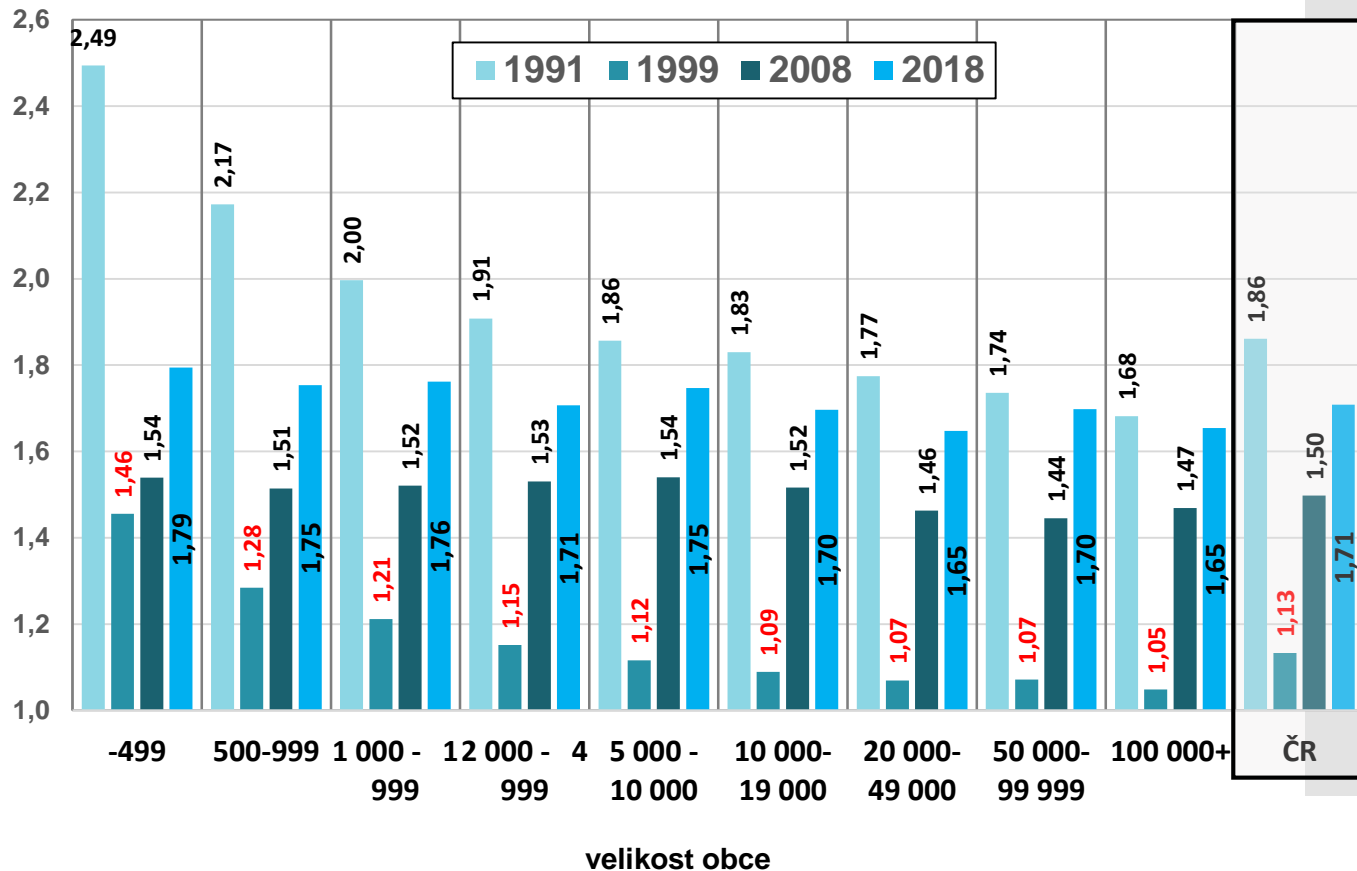

Demografický webový portál - *kolik nás v obci bylo, je a bude?*

22. listopadu 2019

Mgr. Jana Hamanová
ředitelka výzkumu SC&C

K čemu vlastně slouží demografie?

- Pro zajištění plynulého a efektivního fungování a hospodaření obce
- Včas můžete předvídat potenciální úskalí a předcházet negativním důsledkům vývoje, případně je minimalizovat

Česká republika: věkové složení v letech 1989 a 2019

Úhrnná plodnost ČR

Kde se rodí
nejvíc dětí?

Úhrnná plodnost
v ČR = 1,71

Diferenciace velikostních kategorií obcí dle podílů dětí a seniorů

Osoby starší 80 let

1989

2,4%
populace

180 tisíc
osob

2019

4%
populace

433 tisíc
osob

Střední délka života ve věku 65 let

Kolika let se
dožijeme?
*A kdo může být
vzorem?*